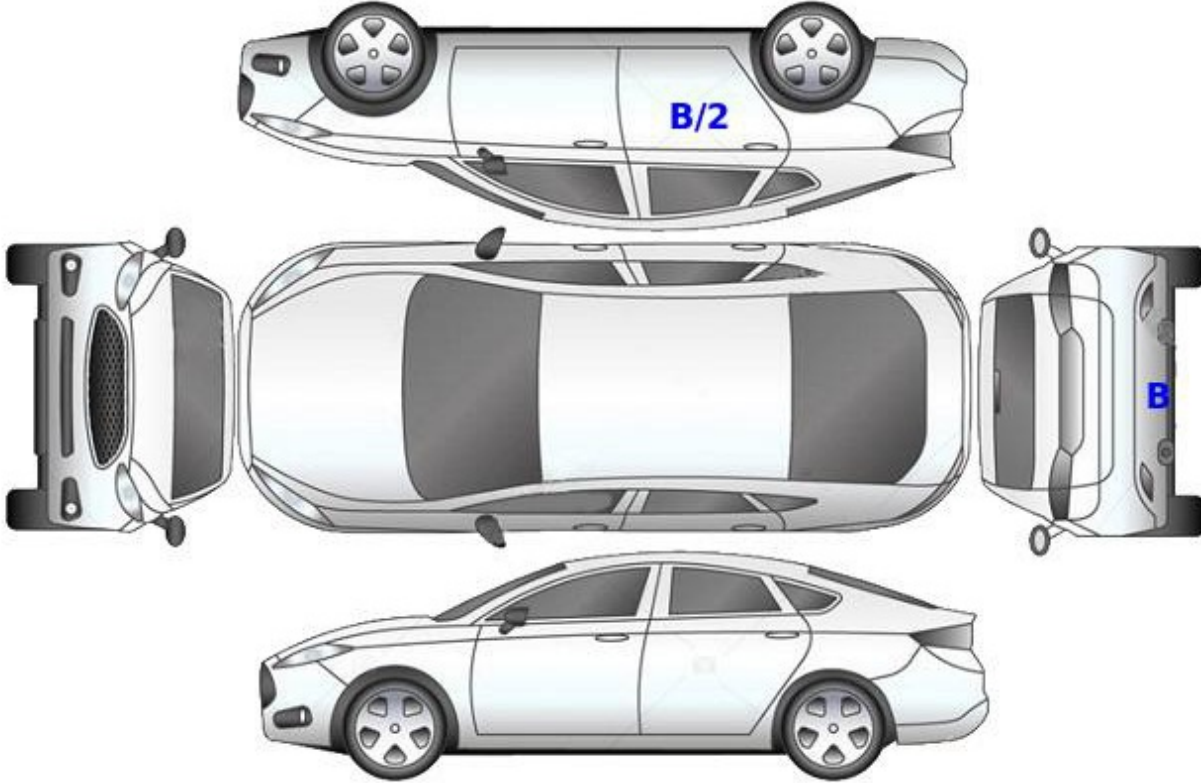

Z OTORİTE EKSPERTİZ OTOMOTİV GAYRİMENKUL TİC. A.Ş. D-Expert
Ankara Şaşmaz Şubesi Bahçekapı Mah.Sanayi Bulvarı No:4/B Şaşmaz
ankara0601@dexpert.com.tr 0312 278 81 82 ETİMESGUT ANKARA

Rapor Tarihi: 06.02.2026 12:40 Bayi No: 0601 Sayfa: 2/8
Rapor No: 06-01-1461473 Araç Giriş Tarihi: 06.02.2026 12:23 Araç Çıkış Tarihi: 06.02.2026 12:40
Mersis No: 0309073518100001

Müşteri Bilgileri

Müşteri NSN MOTORLU ARAÇLAR TİCARET A.Ş.

Araç Bilgileri

Plaka	34DTP882	Şanzıman Tipi	Otomatik
KM	28034	Yakıt Cinsi	Benzin
Şase	WBA5F510XMFL00130	Motor Gücü	125 kw
Marka	BMW	Motor Hacmi	1597cc
Rengi	SİYAH	Model	3 Serisi
Sonraki Muayene Tar.	2026-02-21	Model Yılı	2021
Araç Tipi	Sedan	Ruhsat Sahibi	NSN
Kapı Sayısı	4 Kapı		

Kaporta Kontrolü(Değişmiş Boyanmış kontrolü)

B: Boyalı

B/2: Lokal Boyalı

D: Değişmiş