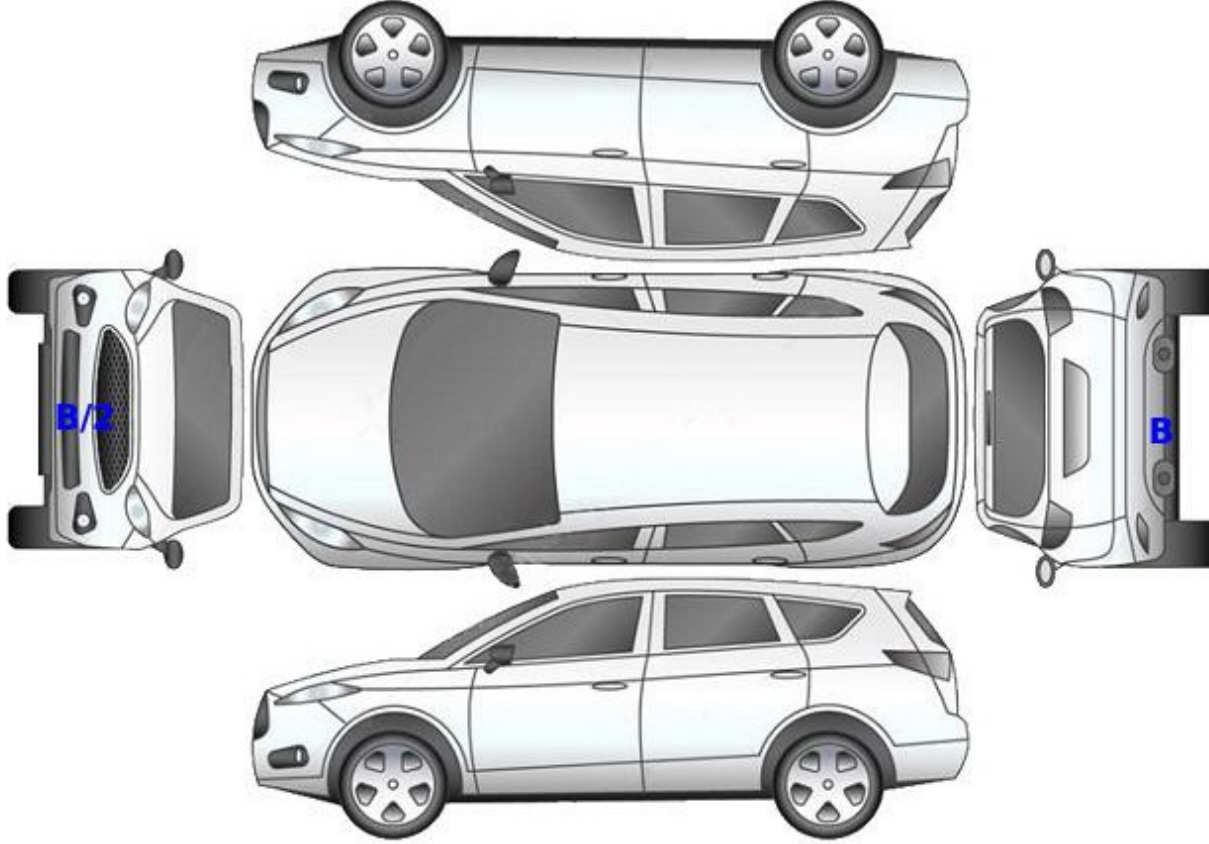

Z OTORİTE EKSPERTİZ OTOMOTİV GAYRİMENKUL TİC. A.Ş. D-Expert
Ankara Şaşmaz Şubesi Bahçekapı Mah.Sanayi Bulvarı No:4/B Şaşmaz
ankara0601@dexpert.com.tr 0312 278 81 82 ETİMESGUT ANKARA

Rapor Tarihi: 20.04.2026 16:42 Bayi No: 0601 Sayfa: 2/8
Rapor No: 06-01-1480758 Araç Giriş Tarihi: 20.04.2026 11:56 Araç Çıkış Tarihi: 20.04.2026 16:42
Mersis No: 0309073518100001

Müşteri Bilgileri

Müşteri NSN MOTORLU ARAÇLAR TİCARET A.Ş.

Araç Bilgileri

Plaka	06DTE183	Şanzıman Tipi	Otomatik
KM	18754	Yakıt Cinsi	Benzin
Şase	VXKUSHNSSPW038824	Motor Gücü	96 kw
Marka	Opel	Motor Hacmi	1199cc
Rengi	GRİ SİYAH	Model	Mokka
Sonraki Muayene Tar.	2028-03-06	Model Yılı	2023
Araç Tipi	SUV	Ruhsat Sahibi	NEZİROĞLU
Kapı Sayısı	5 Kapı		

Kaporta Kontrolü(Değişmiş Boyanmış kontrolü)

B: Boyalı

B/2: Lokal Boyalı

D: Değişmiş